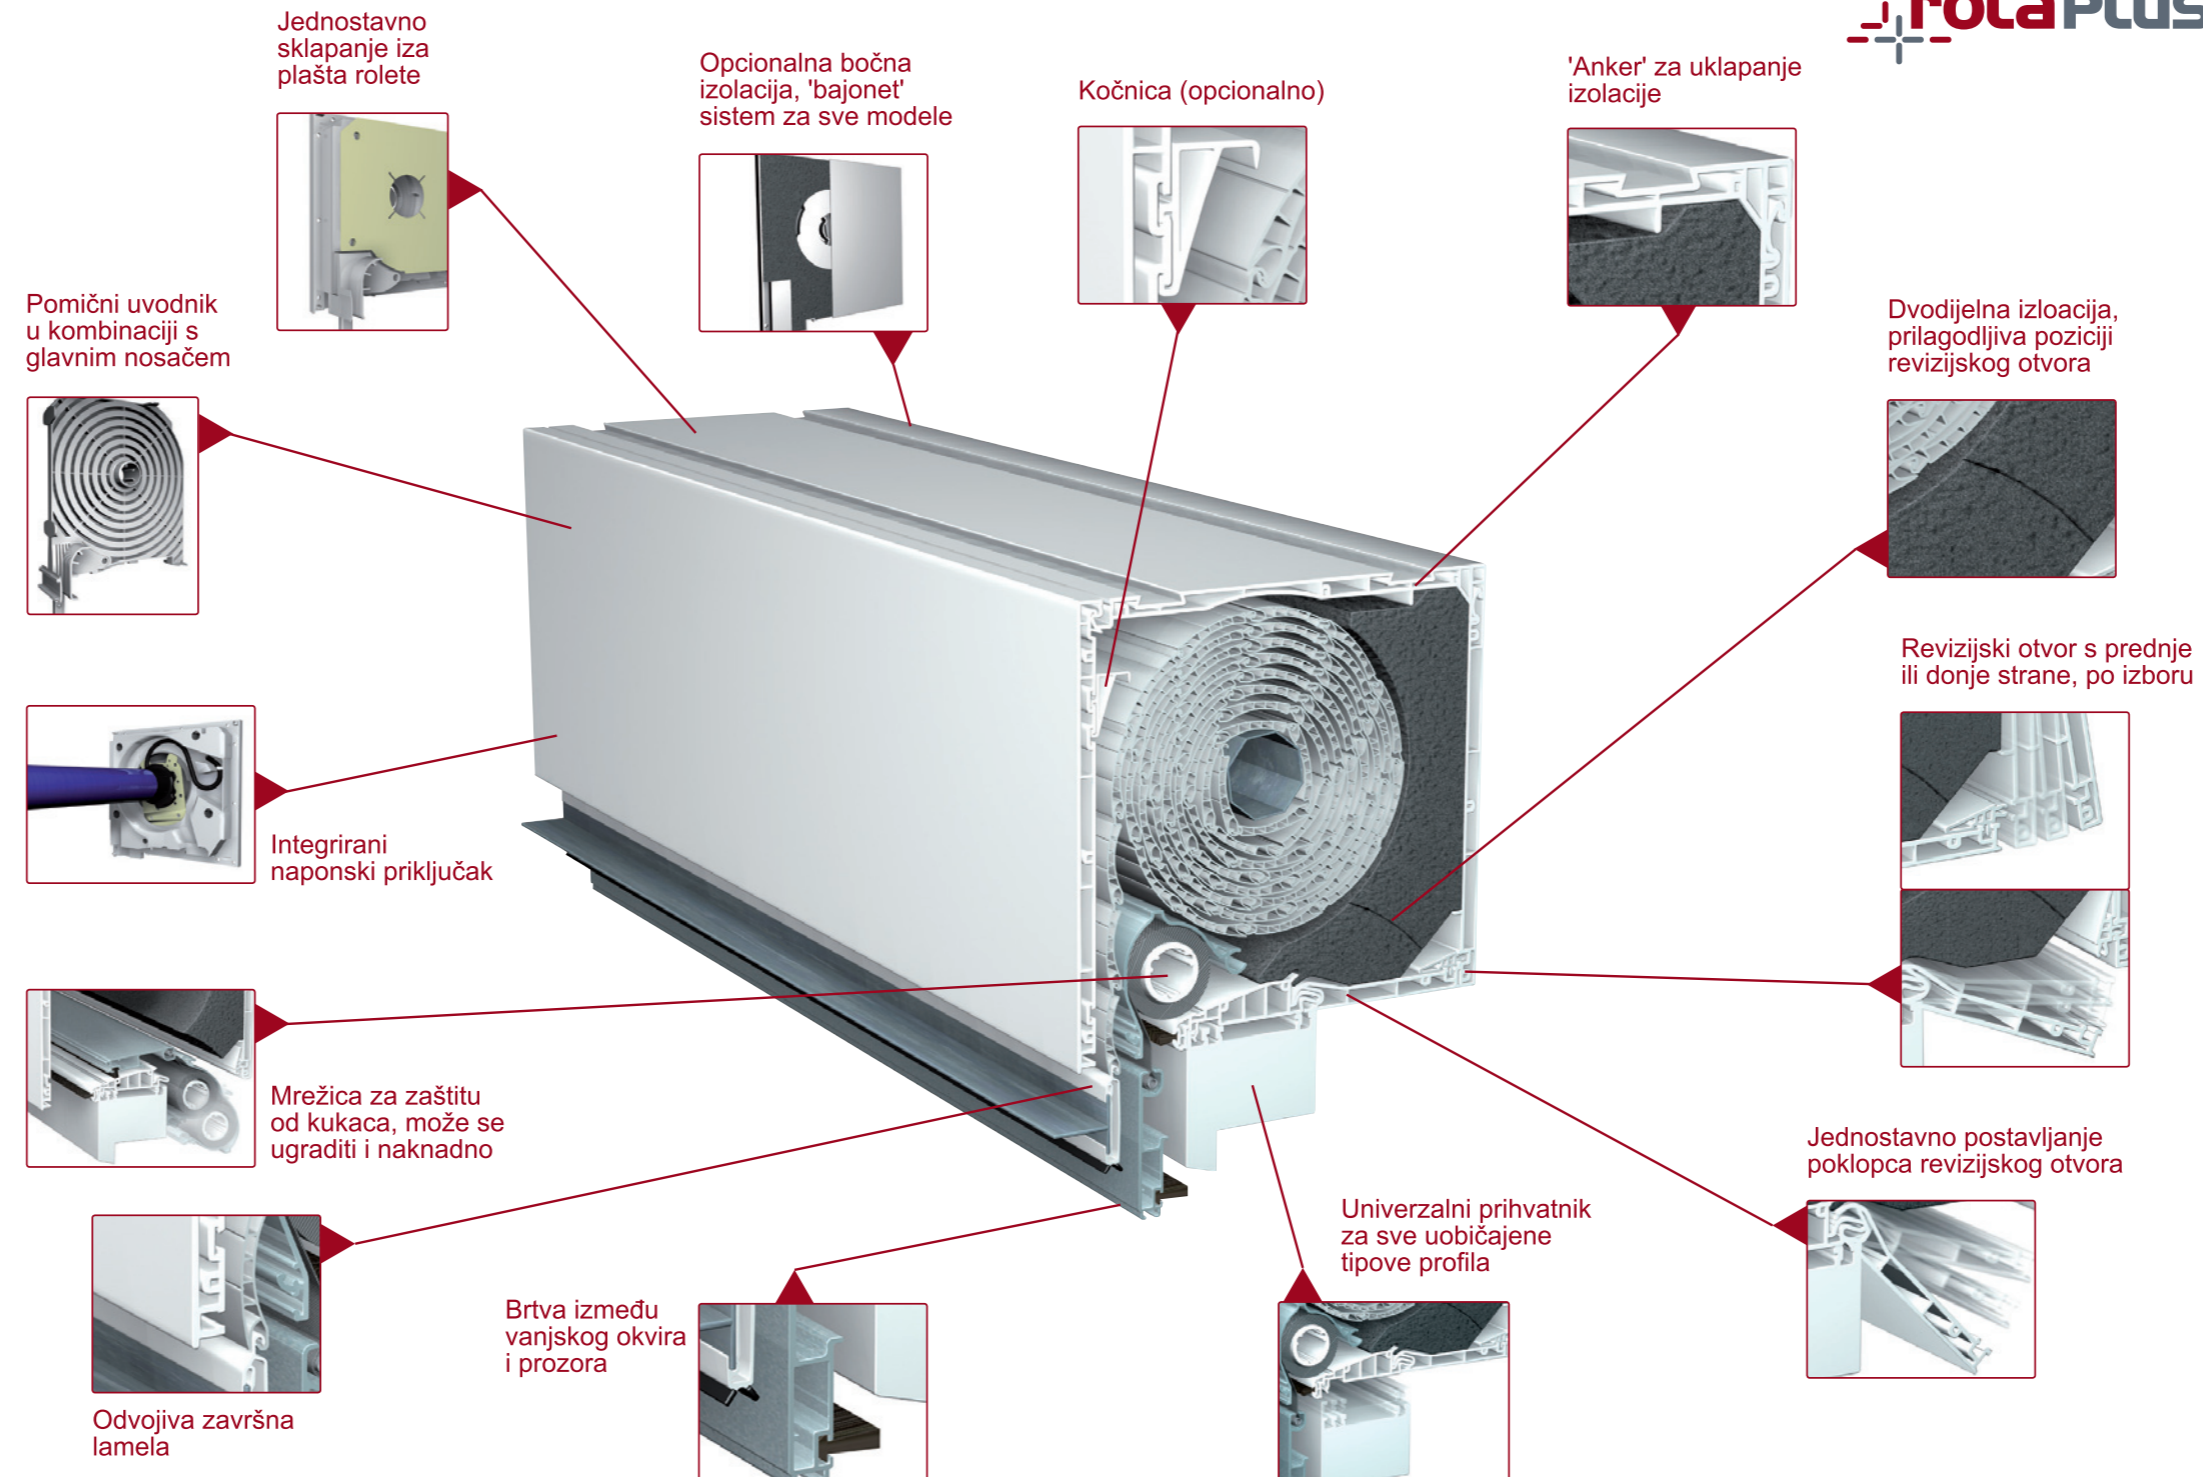

Anerkennung Profiteille
Landesberufung
BAY 33
Notified Body
No. 1644

Veliku prednost kutije za rolete VariNova predstavlja integrirani komarnik (rolo mrežica za zaštitu od insekata), koji se, zahvaljujući inovativnim rješenjima, može ugraditi i naknadno, bez dodatnih izmjena. Maksimalna širina komarnika je 2 m, a visina 1,6 m (za kutije G1-G3), odnosno 2,4 m kod kutije G4.

Vanjska kutija za rolete. Varijabilne mogućnosti ugradnje.

Vanjska RolaPlus kutija za rolete na najbolji je način pripremljena za sve situacije u pogledu ugradnje, bilo da se radi o zidu koji ima jedan ili više slojeva ili pak o zidu s vanjskom izolacijom. Montaža se može vršiti direktno na prozoru ili kao zaseban montažni dio na fasadi. Zbog mogućnosti žbukanja vertikalnog vanjskog sjenila, ova se kutija može ugraditi da bude gotovo nevidljiva.

VariNova - Prilagodljiva u svakom pogledu.

Tehnička svojstva i osnovne prednosti

- ▶ **Maksimalna širina plašta:**
- PVC bijeli 2.500 mm
- PVC u boji 1.600 mm
- Alu 3.500 mm

Veličina G1 (175/218)	
Maksimalna visina plašta:	
Lamele Z 38/4 Osovina 40 mm	Lamele Z52 Osovina 60 mm
1.900 mm	1.250 mm