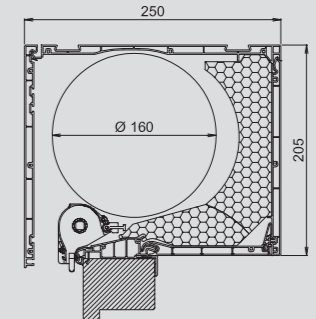

VariNova - Prilagodljiva u svakom pogledu.

Tehnička svojstva i osnovne prednosti

- ▶ **Maksimalna širina plašta:**
- PVC bijeli 2.500 mm
- PVC u boji 1.600 mm
- Alu 3.500 mm

Veličina G1 (175/218)	
Maksimalna visina plašta:	
Lamele Z 38/4 Osovina 40 mm	Lamele Z52 Osovina 60 mm
1.900 mm	1.250 mm

Veličina G2 (205/218)	
Maksimalna visina plašta:	
Lamele Z 38/4 Osovina 40 mm	Lamele Z52 Osovina 60 mm
2.600 mm	1.700 mm

Veličina G3 (205/250)	
Maksimalna visina plašta:	
Lamele Z 38/4 Osovina 40 mm	Lamele Z52 Osovina 60 mm
2.600 mm	1.800 mm