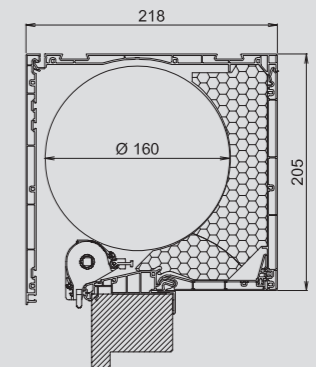

VariNova - Prilagodljiva u svakom pogledu.

Tehnička svojstva i osnovne prednosti

- ▶ **Maksimalna širina plašta:**
- PVC bijeli 2.500 mm
- PVC u boji 1.600 mm
- Alu 3.500 mm

Veličina G1 (175/218)	
Maksimalna visina plašta:	
Lamele Z 38/4 Osovina 40 mm	Lamele Z52 Osovina 60 mm
1.900 mm	1.250 mm

Veličina G2 (205/218)	
Maksimalna visina plašta:	
Lamele Z 38/4 Osovina 40 mm	Lamele Z52 Osovina 60 mm
2.600 mm	1.700 mm

Veličina G3 (205/250)	
Maksimalna visina plašta:	
Lamele Z 38/4 Osovina 40 mm	Lamele Z52 Osovina 60 mm
2.600 mm	1.800 mm