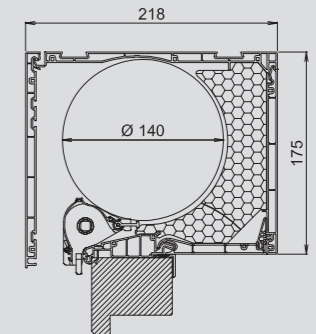

VariNova - Prilagodljiva u svakom pogledu.

Tehnička svojstva i osnovne prednosti

- ▶ **Maksimalna širina plašta:**
- PVC bijeli 2.500 mm
- PVC u boji 1.600 mm
- Alu 3.500 mm

Veličina G1 (175/218)	
Maksimalna visina plašta:	
Lamele Z 38/4 Osovina 40 mm	Lamele Z52 Osovina 60 mm
1.900 mm	1.250 mm

Veličina G2 (205/218)	
Maksimalna visina plašta:	
Lamele Z 38/4 Osovina 40 mm	Lamele Z52 Osovina 60 mm
2.600 mm	1.700 mm

Veličina G3 (205/250)	
Maksimalna visina plašta:	
Lamele Z 38/4 Osovina 40 mm	Lamele Z52 Osovina 60 mm
2.600 mm	1.800 mm