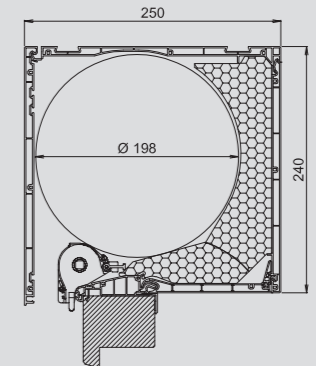

VariNova - Prilagodljiva u svakom pogledu.

Tehnička svojstva i osnovne prednosti

- ▶ **Maksimalna širina plašta:**
- PVC bijeli 2.500 mm
- PVC u boji 1.600 mm
- Alu 3.500 mm

Veličina G1 (175/218)	
Maksimalna visina plašta:	
Lamele Z 38/4 Osovina 40 mm	Lamele Z52 Osovina 60 mm
1.900 mm	1.250 mm

Veličina G2 (205/218)	
Maksimalna visina plašta:	
Lamele Z 38/4 Osovina 40 mm	Lamele Z52 Osovina 60 mm
2.600 mm	1.700 mm

Veličina G3 (205/250)	
Maksimalna visina plašta:	
Lamele Z 38/4 Osovina 40 mm	Lamele Z52 Osovina 60 mm
2.600 mm	1.800 mm