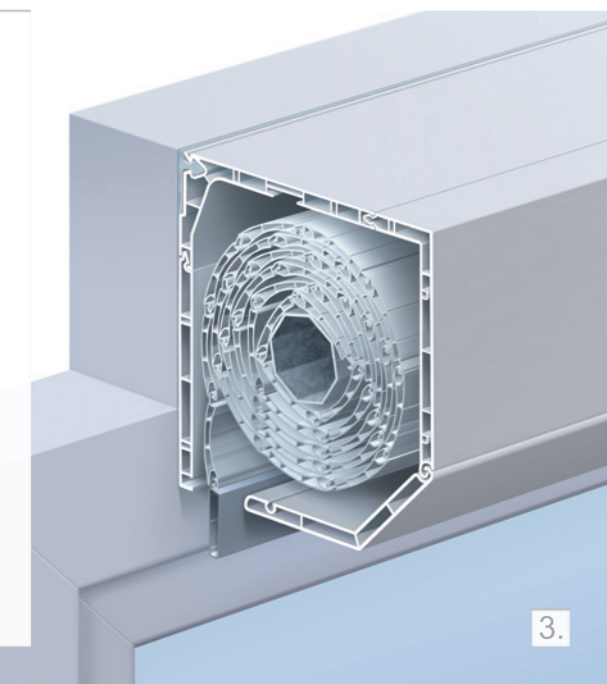

Anerkennung Profiteille
Landesberufung
BAY 33
Notified Body
No. 1644

Veliku prednost kutije za rolete VariNova predstavlja integrirani komarnik (rolo mrežica za zaštitu od insekata), koji se, zahvaljujući inovativnim rješenjima, može ugraditi i naknadno, bez dodatnih izmjena. Maksimalna širina komarnika je 2 m, a visina 1,6 m (za kutije G1-G3), odnosno 2,4 m kod kutije G4.

Vanjska kutija za rolete. Varijabilne mogućnosti ugradnje.

Vanjska RolaPlus kutija za rolete na najbolji je način pripremljena za sve situacije u pogledu ugradnje, bilo da se radi o zidu koji ima jedan ili više slojeva ili pak o zidu s vanjskom izolacijom. Montaža se može vršiti direktno na prozoru ili kao zaseban montažni dio na fasadi. Zbog mogućnosti žbukanja vertikalnog vanjskog sjenila, ova se kutija može ugraditi da bude gotovo nevidljiva.