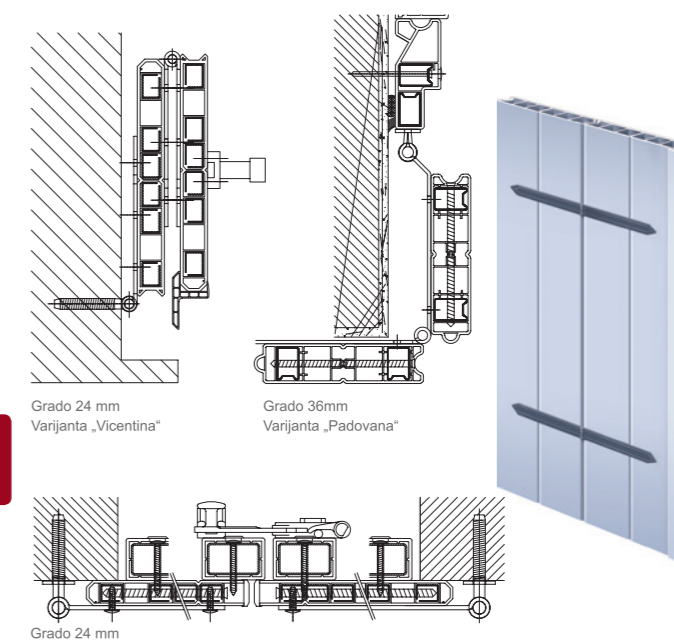

Rustikalni karakter vaše fasade.

Postoje stvari koje su od nastanka dobre i pravilne i kojima kao da se protokom vremena nema što dodati. Tipičan primjer su škure (kapci), koje nisu izgubile ništa od svoje izvrsne funkcionalnosti i šarma od svog praoblaka do danas.

Sustav škura Grado ipak donosi neke prednosti, ne narušavajući pri tome izvornu rustikalnu estetiku i čar prošlih vremena. To se prije svega odnosi na svojstva visokokvalitetnog materijala koji, u odnosu na drvo, pruža znatno veće mogućnosti oblikovanja, krajnje je jednostavan za održavanje i pruža poboljšanu sigurnost zahvaljujući novim konstrukcijskim rješenjima.

Grado 24 mm
Varijanta „Vicentina“

Grado 36mm
Varijanta „Padovana“

Grado 24 mm