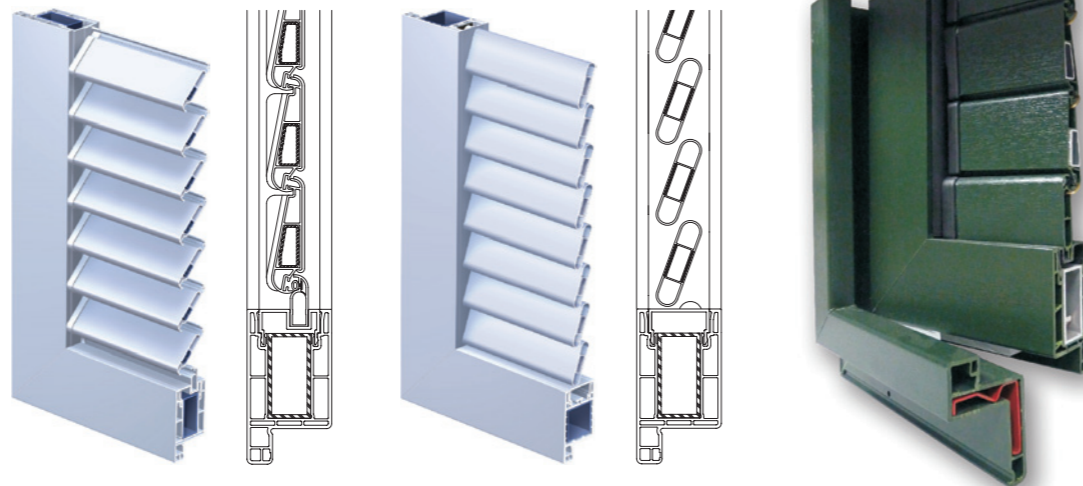

Šarm Mediterana u vašem domu.

Grilje uljepšavaju vašu kuću dajući joj šarm juga i ono "nešto posebno": individualan karakter.

Pri izboru grilja iz našeg Capri-Ischia sustava pomoći će vam široka paleta boja i puno zanimljivih dekora drveta - za ispunjavanje svake pojedinačne želje i različitih ukusa.

Također, možete birati između pokretnih ili fiksnih lamela, a montaža se vrši direktno na prozoru, na zidu ili u specijalnom blok-okviru.

Capri-Ischia grilje zadržavaju prirodan izgled pravog drveta uz dodatne prednosti koje pruža visokokvalitetni PVC materijal - iznimno lako i jednostavno održavanje i gotovo neograničenu trajnost.

Osim odlične zaštite od sunca, grilje vam nude i puno više: zaštitu od vjetrova i vremenskih neprilika, od topline i hladnoće, neželjenih pogleda, ali i od provale i krađe.